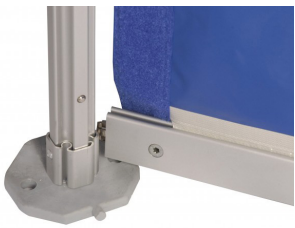

EASYDOME SPANNLEISTE XP 4,5 M

Aluminium, inkl. Transporttasche

Nr: 141204-4 | Zubehör | DOM ZUB

Gewicht: 2,9 kg | Bestand: 2 | Rabatt: 30%

60,10 €