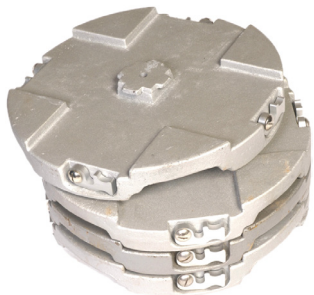

EASYDOME GEWICHTE XP 15 KG

Metall, grau lackiert, inkl. Tasche

Nr: 141205-1 | Zubehör | DOM ZUB

Gewicht: 15 kg | Bestand: 25 | Rabatt: 30%

41,90 €

EASYDOME GEWICHTE XP/S/ECO INKL. TASCH

Kreuzform, Metall, grau lackiert, 15 kg

Nr: 141205-2 | Zubehör | DOM ZUB

Gewicht: 15 kg | Bestand: 4 | Rabatt: 30%

33,00 €

EASYDOME WASSERSACK

PVC, 40 Liter

Nr: 141205-3 | Zubehör | DOM ZUB

Gewicht: 0,82 kg | Bestand: 127 | Rabatt: 30%

18,60 €