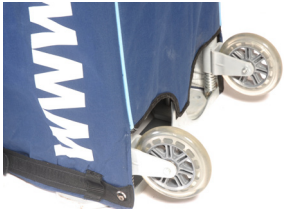

EASYDOME TROLLEY XP

Nr: 140839 | Zubehör | DOM ZUB

Gewicht: 3,18 kg | Bestand: 21 | Rabatt: 30%

87,00 €

EASYDOME SCHERENELEMENT ECO330/345/360 SCHWARZ

Nr: 140965 | Zubehör | DOM ZUB

Gewicht: 1 kg | Bestand: 30 | Rabatt: 30%

16,90 €

EASYDOME TASCHE FÜR GESTELL ECO330

Polyester

Nr: 140988 | Zubehör | DOM ZUB

Gewicht: 0,84 kg | Bestand: 41 | Rabatt: 30%

17,70 €

EASYDOME TASCHE FÜR GESTELL ECO345

Polyester

Nr: 140989 | Zubehör | DOM ZUB

Gewicht: 1,02 kg | Bestand: 23 | Rabatt: 30%

17,50 €

EASYDOME TASCHE FÜR GESTELL ECO360

Polyester

Nr: 140990 | Zubehör | DOM ZUB

Gewicht: 1,34 kg | Bestand: 6 | Rabatt: 30%

18,90 €