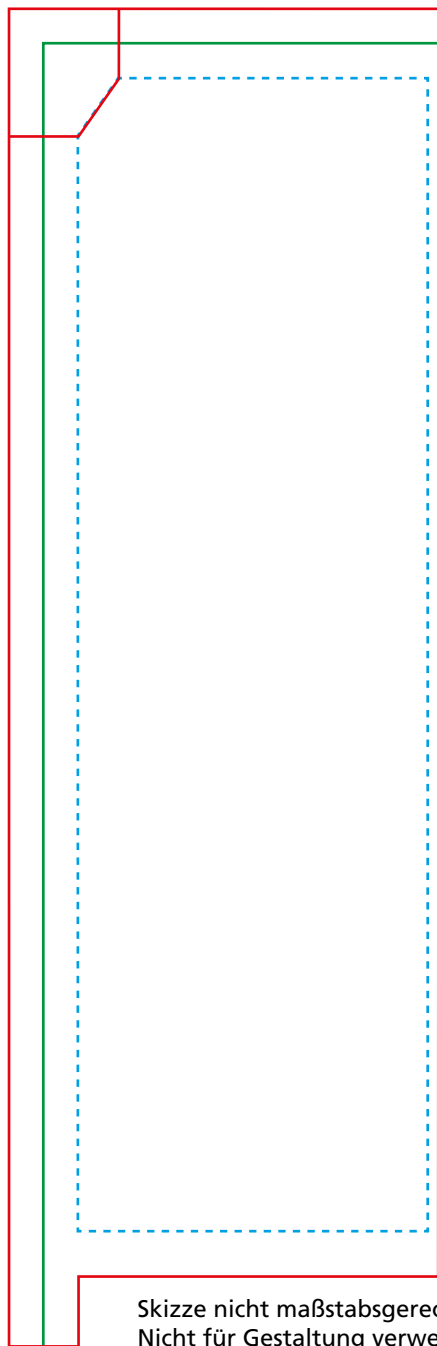

Easyflag Season Square Small

EF_Season_Square_S - Stand 110615

entdecker.com

Produktmaß inkl. Hardware: 55 x 224 cm - Datenformat: 64,1 x 194,1 cm

Ausführung: 110g/m² Fahnenstoff, Mastkanal aus Fahnenstoff (umgenäht)

Skizze nicht maßstabsgerecht!
Nicht für Gestaltung verwenden!

— **Anschnitt**

Vollflächige Farben und Hintergründe bis zu dieser Linie anlegen.

- - - **Garantiert sichtbarer Bereich**

Was außerhalb dieses Bereiches platziert wird, kann im fertigen Produkt angeschnitten und durchnäht werden.

Hinweise zum Anlegen der Druckdaten:

- Ausschließlich die 1:1-Vorlage auf Seite 2 für Ihre Gestaltung verwenden.
- Die Größe der Vorlage darf nicht verändert werden.
- Alle Schriften müssen in Pfade/Vektoren umgewandelt werden.
- Die Auflösung von Bildern sollte mindestens 72 dpi und max. 100 dpi betragen (Digitaldruck erfolgt in 1:1 bei 72 dpi).
- Falls Hintergründe und Grafiken über die Anschnittlinie hinausgehen, verwenden Sie diese idealerweise als Schnittpfad.

Die Linien in der Vorlage dienen nur zur Kontrolle des Layouts. Löschen Sie diese unbedingt nach Abschluss der Gestaltung!

Weitere Informationen zur Druckdatenerstellung finden Sie in unserem [Druckdatenleitfaden](#).