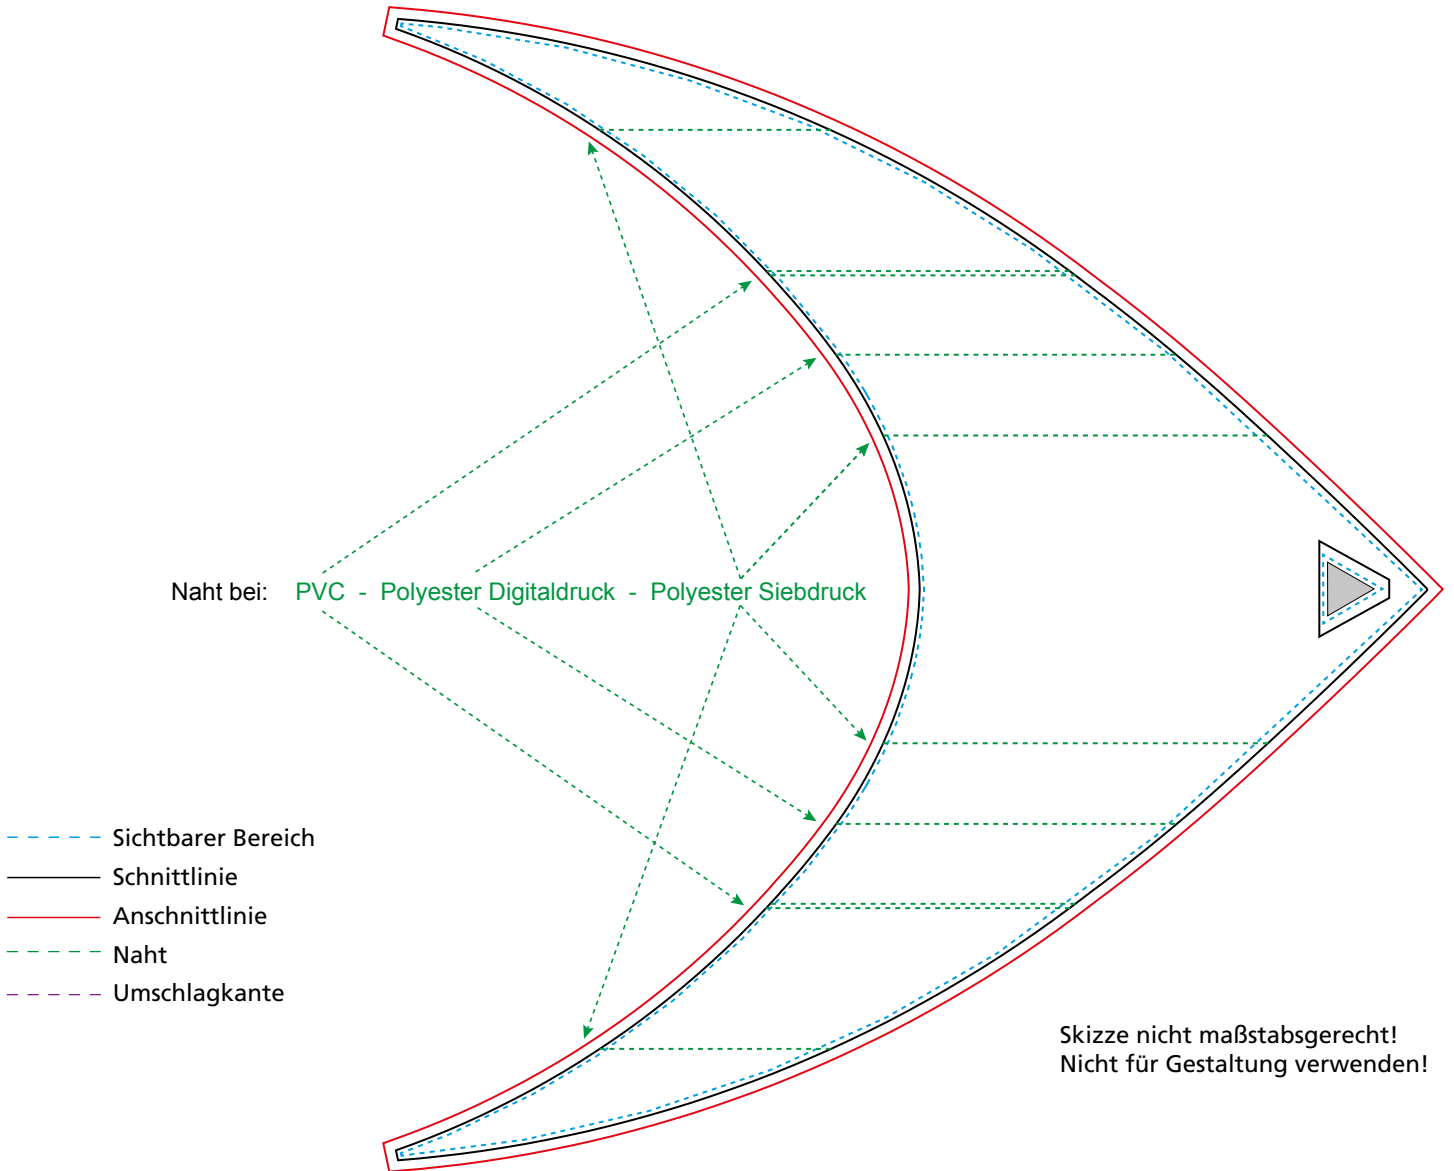

# Easyroof 5x5m Dach

ER\_5x5m - Stand 180816

Produktmaß inkl. Hardware: 560 x 340 cm - Datenformat: 94,2 x 94,2 cm (je Dachseite)  
Ausführung: PVC oder Polyester

Naht bei: PVC - Polyester Digitaldruck - Polyester Siebdruck

- - - - - Sichtbarer Bereich
- Schnittlinie
- Anschnittlinie
- - - - - Naht
- - - - - Umschlagkante

Skizze nicht maßstabsgerecht!  
Nicht für Gestaltung verwenden!

Wichtig: Sofern kein „All-Inclusive“- oder „Advanced Plus-Datencheck“ gewählt wurde, werden in der Vorlage enthaltene Sonderfarben in CMYK konvertiert und nach gängigem Standard gedruckt. Weitere Informationen hierzu finden Sie in unserem [Druckdatenleitfaden](#).

## Hinweise zum Anlegen der Druckdaten:

- Ausschließlich die 1:10-Vorlage auf Seite 2 für Ihre Gestaltung verwenden.
- Die Größe der Vorlage darf nicht verändert werden.
- Alle Schriften müssen in Pfade/Vektoren umgewandelt werden.
- Die Auflösung von Bildern sollte mindestens 720 dpi und max. 1000 dpi betragen (Digitaldruck erfolgt in 1:1 bei 72 dpi).
- Falls Hintergründe und Grafiken über die Anschnittlinie hinausgehen, verwenden Sie diese idealerweise als Schnittpfad.

Die Linien in der 1:10 Vorlage dienen nur zur Kontrolle des Layouts. Löschen Sie diese unbedingt nach Abschluss der Gestaltung!

Weitere Informationen zur Druckdatenerstellung finden Sie in unserem [Druckdatenleitfaden](#).