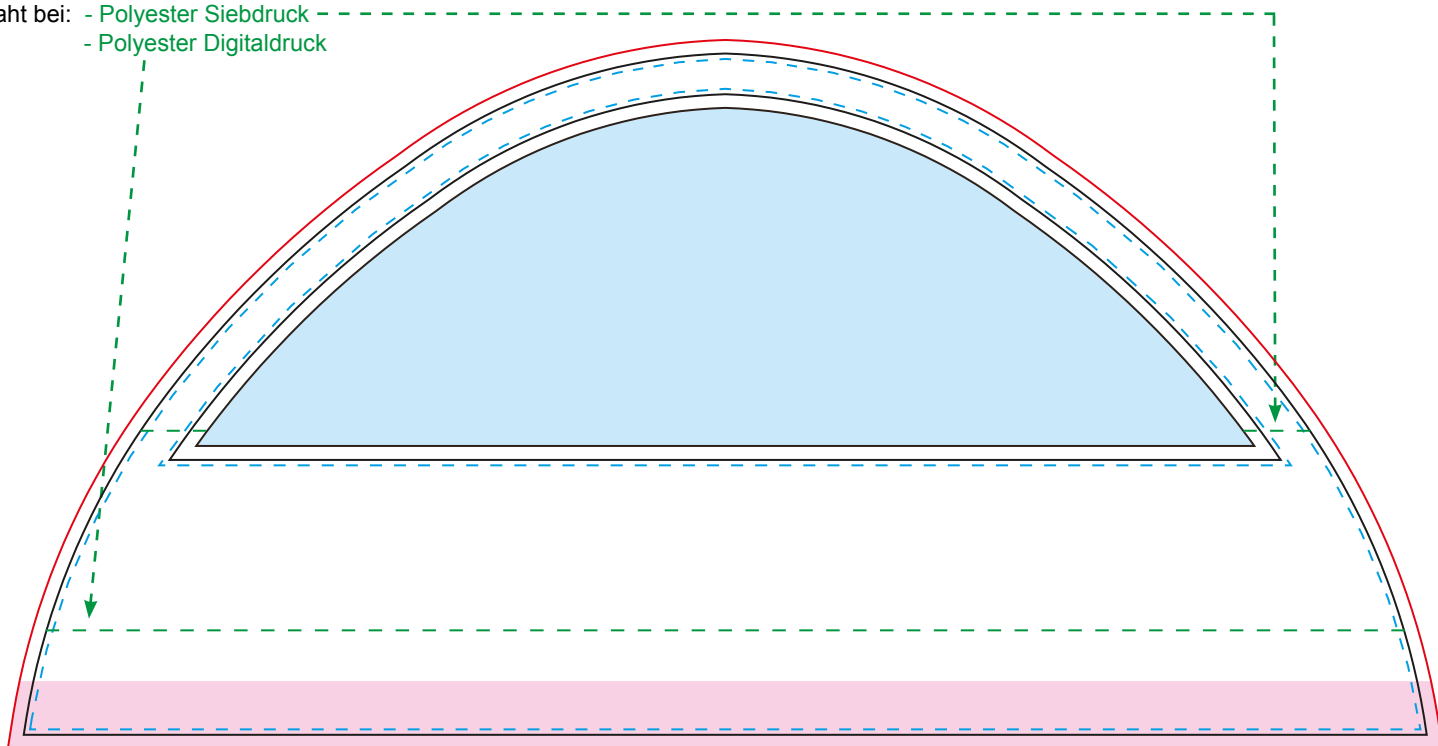

Easyroof 5x5m Wand mit halbem Fenster

Easyroof_5x5m_wall_half_window - Stand 190816

Produktmaß inkl. Hardware: 560 x 220 cm - Datenformat: 52,9 x 26,2 cm

Ausführung: PVC oder Polyester

entdecker.com

Naht bei: - Polyester Siebdruck
- Polyester Digitaldruck

Skizze nicht maßstabsgerecht!
Nicht für Gestaltung verwenden!

- - - - - Sichtbarer Bereich
- Schnittlinie
- Anschnittlinie
- - - - - Naht
- Randbereich bodenauflegend

Wichtig: Sofern kein „All-Inclusive“- oder „Advanced Plus- Datencheck“ gewählt wurde, werden in der Vorlage enthaltene Sonderfarben in CMYK konvertiert und nach gängigem Standard gedruckt. Weitere Informationen hierzu finden Sie in unserem [Druckdatenleitfaden](#).

Hinweise zum Anlegen der Druckdaten:

- Ausschließlich die 1:10-Vorlage auf Seite 2 für Ihre Gestaltung verwenden.
- Die Größe der Vorlage darf nicht verändert werden.
- Alle Schriften müssen in Pfade/Vektoren umgewandelt werden.
- Die Auflösung von Bildern sollte mindestens 720 dpi und max. 1000 dpi betragen (Digitaldruck erfolgt in 1:1 bei 72 dpi).
- Falls Hintergründe und Grafiken über die Anschnittlinie hinausgehen, verwenden Sie diese idealerweise als Schnittpfad.

Die Linien in der 1:10 Vorlage dienen nur zur Kontrolle des Layouts. Löschen Sie diese unbedingt nach Abschluss der Gestaltung!

Weitere Informationen zur Druckdatenerstellung finden Sie in unserem [Druckdatenleitfaden](#).