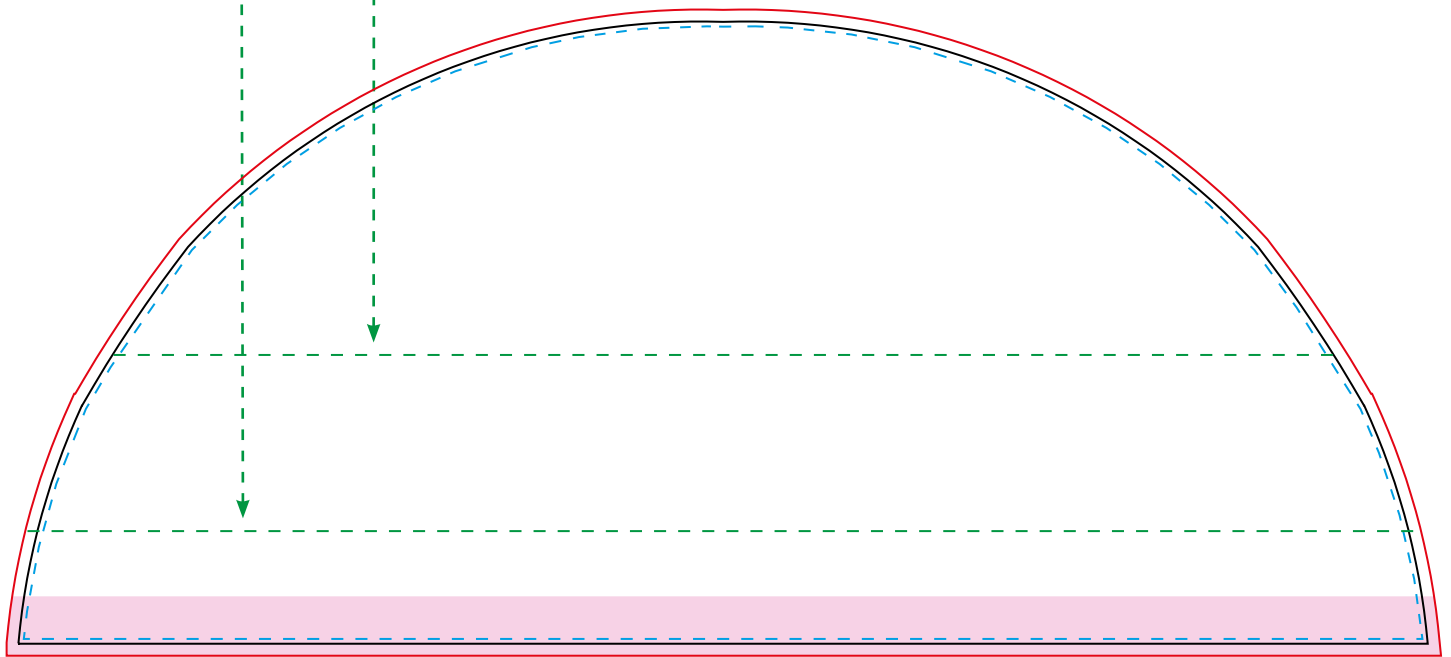

Easyroof 6x6m Wand

Easyroof_6x6m_full_wall - Stand 220816

Produktmaß inkl. Hardware: 670 x 250 cm - Datenformat: 59,9 x 27 cm

Ausführung: PVC oder Polyester

Naht bei: - Polyester Siebdruck -
- Polyester Digitaldruck

Skizze nicht maßstabsgerecht!
Nicht für Gestaltung verwenden!

- - - - - Sichtbarer Bereich
- Schnittlinie
- Anschnittlinie
- - - - - Naht
- Randbereich bodenauflegend

Wichtig: Sofern kein „All-Inclusive“- oder „Advanced Plus- Datencheck“ gewählt wurde, werden in der Vorlage enthaltene Sonderfarben in CMYK konvertiert und nach gängigem Standard gedruckt. Weitere Informationen hierzu finden Sie in unserem [Druckdatenleitfaden](#).

Hinweise zum Anlegen der Druckdaten:

- Ausschließlich die 1:10-Vorlage auf Seite 2 für Ihre Gestaltung verwenden.
- Die Größe der Vorlage darf nicht verändert werden.
- Alle Schriften müssen in Pfade/Vektoren umgewandelt werden.
- Die Auflösung von Bildern sollte mindestens 720 dpi und max. 1000 dpi betragen (Digitaldruck erfolgt in 1:1 bei 72 dpi).
- Falls Hintergründe und Grafiken über die Anschnittlinie hinausgehen, verwenden Sie diese idealerweise als Schnittpfad.

Die Linien in der 1:10 Vorlage dienen nur zur Kontrolle des Layouts. Löschen Sie diese unbedingt nach Abschluss der Gestaltung!

Weitere Informationen zur Druckdatenerstellung finden Sie in unserem [Druckdatenleitfaden](#).