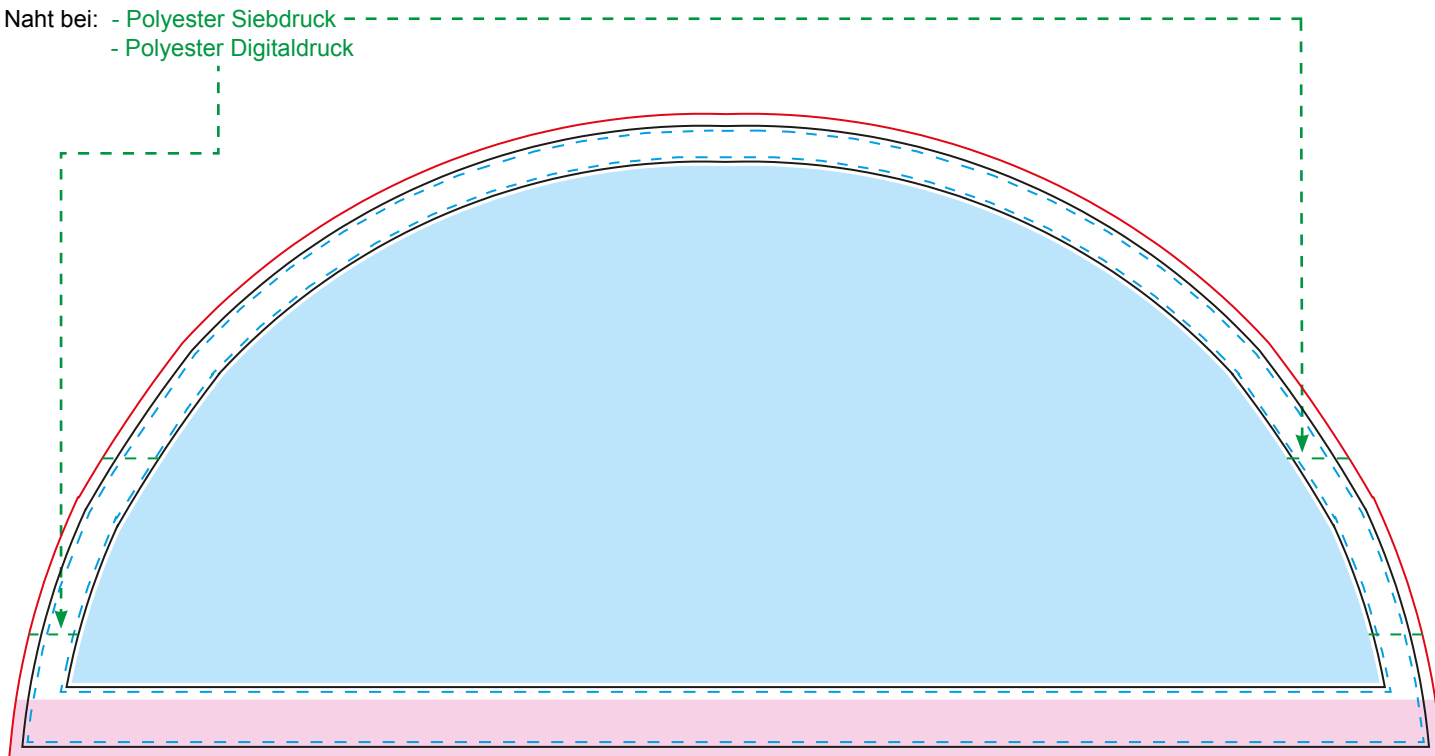

Easyroof 6x6m Wand mit Fenster

Easyroof_6x6m_wall_window - Stand 220816

Produktmaß inkl. Hardware: 670 x 250 cm - Datenformat: 59,9 x 27 cm

Ausführung: PVC oder Polyester

entdecker.com

Naht bei: - Polyester Siebdruck
- Polyester Digitaldruck

Skizze nicht maßstabsgerecht!
Nicht für Gestaltung verwenden!

- - - - - Sichtbarer Bereich
- Schnittlinie
- Anschnittlinie
- - - - - Naht
- Randbereich bodenauflegend

Wichtig: Sofern kein „All-Inclusive“- oder „Advanced Plus- Datencheck“ gewählt wurde, werden in der Vorlage enthaltene Sonderfarben in CMYK konvertiert und nach gängigem Standard gedruckt. Weitere Informationen hierzu finden Sie in unserem [Druckdatenleitfaden](#).

Hinweise zum Anlegen der Druckdaten:

- Ausschließlich die 1:10-Vorlage auf Seite 2 für Ihre Gestaltung verwenden.
- Die Größe der Vorlage darf nicht verändert werden.
- Alle Schriften müssen in Pfade/Vektoren umgewandelt werden.
- Die Auflösung von Bildern sollte mindestens 720 dpi und max. 1000 dpi betragen (Digitaldruck erfolgt in 1:1 bei 72 dpi).
- Falls Hintergründe und Grafiken über die Anschnittlinie hinausgehen, verwenden Sie diese idealerweise als Schnittpfad.

Die Linien in der 1:10 Vorlage dienen nur zur Kontrolle des Layouts. Löschen Sie diese unbedingt nach Abschluss der Gestaltung!

Weitere Informationen zur Druckdatenerstellung finden Sie in unserem [Druckdatenleitfaden](#).