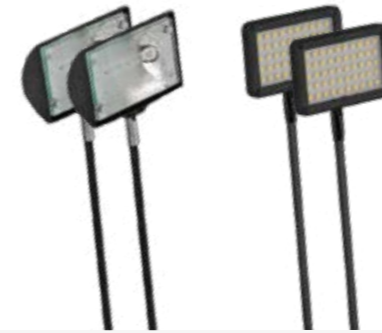

DIE WAND MACHT EINDRUCK

Die Quickup Stoffwand ist wohl eine der zeitsparendsten mobilen Werbepäsentationsflächen überhaupt. Denn dank der Quickup-Stretch-Technik ist diese Messewand im Handumdrehen aufgebaut und steht faltenfrei da. Das Gewebe dehnt sich automatisch

QUICKUP STOFFWAND

QUICKUP STOFFWAND

Breite x Höhe

MEDIUM	2,25 x 2,25 m
LARGE	3,00 x 2,25 m

DIESE BEIDEN PASSEN PERFECT ZUEINANDER

Der perfekte Kompagnon der Quickup Stoffwand ist die Quickup Falttheke Basic. Zusammen sind sie ein unschlagbares Team zur besten Präsentation Ihrer Werbepotschaft oder Ihrer Veranstaltung. Beide, Messewand und Falttheke, sind komplett individuell zu bedrucken – im Partnerlook oder sich ergänzend – und absolut gleich in der Technik für Auf- und Abbau! Beide sind jeweils in Taschen mit Rollen verpackt, so dass der Transport ein echtes Kinderspiel ist.

SIEHT IMMER GUT AUS TAG UND NACHT, VON ALLEN 4 SEITEN

Die Quickup Stoffwand ist überall einsetzbar: Als Promotion-Rückwand, Raumteiler, Messestand oder auch als Show-Effekt! Die Möglichkeit, sie rundum, also von allen vier Seiten zu bedrucken, macht diese Stoffwand einzigartig. Außerdem lässt die Beleuchtung sie zum absoluten Highlight werden.

Es gibt zwei Beleuchtungs-Varianten: Halogen- oder LED-Strahler. Beide sind jeweils im 2er-Set erhältlich und werden in gepolsterten Taschen geliefert. Beide Varianten wurden speziell für unsere Stoffwand entwickelt und werden einfach mit einem Handgriff befestigt.