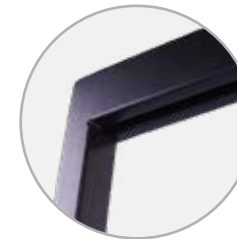

EASYFLAG DROP PRO

EASYMAG STAND A5

EASYFLAG DROP PRO
Breite x Höhe

MINI	0,50 m x 1,00 m
MICRO	0,32 m x 0,72 m

EASYMAG
Breite x Höhe

A5	17 cm x 24 cm
----	---------------

DOCH NICHT KLEIN ZU KRIEGEN

Die Easyflags Drop Mini und Micro sind die exakten kleinen Schwestern der normalen Easyflag Drop, unserer klassischen Beachflag. Und damit sind sie ebenso strapazierfähig und outdoor genauso wie indoor einzusetzen. Aufgrund ihrer Form sorgt auch sie überall für Aufmerksamkeit, ob beim Zweirad-Kurier am Gepäckträger, beim Marathon-Läufer am Camelbag, am Unterwasserroboter in 6.000m Tiefe oder eben ganz einfach beim Event auf dem Tisch.

Der Stoff ist wie bei der großen Fahne waschbar und kann einfach ausgetauscht werden.

MAG(NET)ISCHER TISCHAUFSTELLER MIT ANZIEHUNGSKRAFT

Das Easymag Stand A5 begeistert genauso wie sein großer Bruder, das Easymag Stand, durch die Magnet-Technologie. Im oberen Rahmen sind Magnete eingelassen, die eine Metallleiste - angeklebt oder angepresst an Grafiken auf fast jedes Material gedruckt - hält.

BIS INS DETAIL DURCHDACHT UND NICHT AM FALSCHEN ENDE GESPART!

EASYMAG A5

MAGNETISCH

Der einfache und schnelle Motivwechsel erfolgt durch das zum Patent angemeldeten Magnet-System. Die Grafiken werden von zwei kleinen Magneten in der oberen Leiste gehalten. So lassen sich die Banner ganz einfach ein- und wieder ausklicken.

UNIVERSELL EINSETZBAR

Verschiedene Grafikbahnen aus Textil, Papier und Pappe können verwendet werden. Durch den doppelseitigen Druck und das gleiche Aussehen von Vorder- und Rückseite bietet das Easymag Raum für unendlich viele Einsatzmöglichkeiten.