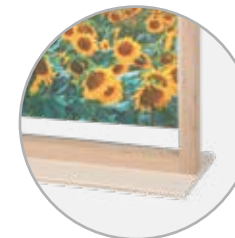

EASYFLAG DROP PRO

EASYMAG STAND A5

EASYFLAG DROP PRO
Breite x Höhe

MINI	0,50 m x 1,00 m
MICRO	0,32 m x 0,72 m

EASYMAG
Breite x Höhe

A5	17 cm x 24 cm
----	---------------

DOCH NICHT KLEIN ZU KRIEGEN

Die Easyflags Drop Mini und Micro sind die exakten kleinen Schwestern der normalen Easyflag Drop, unserer klassischen Beachflag. Und damit sind sie ebenso strapazierfähig und outdoor genauso wie indoor einzusetzen. Aufgrund ihrer Form sorgt auch sie überall für Aufmerksamkeit, ob beim Zweirad-Kurier am Gepäckträger, beim Marathon-Läufer am Camelbag, am Unterwasserroboter in 6.000m Tiefe oder eben ganz einfach beim Event auf dem Tisch.

BIS INS DETAIL DURCHDACHT UND NICHT AM FALSCHEN ENDE GESPART!

EASYMAG A5

MAGNETISCH

Der einfache und schnelle Motivwechsel erfolgt durch das zum Patent angemeldeten Magnet-System. Die Grafiken werden von zwei kleinen Magneten in der oberen Leiste gehalten. So lassen sich die Banner ganz einfach ein- und wieder ausklicken.

UNIVERSELL EINSETZBAR

Verschiedene Grafikbahnen aus Textil, Papier und Pappe können verwendet werden. Durch den doppelseitigen Druck und das gleiche Aussehen von Vorder- und Rückseite bietet das Easymag Raum für unendlich viele Einsatzmöglichkeiten.