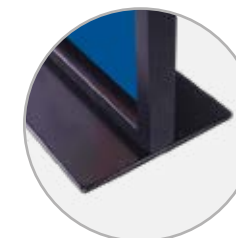

HOCHWERTIG & STABIL

Obwohl nur zwei kleine Nägel den Tischaufsteller zusammenhalten besticht er durch seine hohe Standfestigkeit und sorgt mit seinem edlen Holzdesign auch optisch stets für einen gelungenen Auftritt.

EASYFLAG MINI/MICRO

DER STOFF

Die Easyflags Drop bestehen aus einem speziell gewebten Stoff, an den ebenso wie bei den großen PRO-Fahnen ein strapazierfähiger Mastkanal angenäht ist. Dieser Stoff und der Mastkanal halten die perfekte Form und garantieren Langlebigkeit.