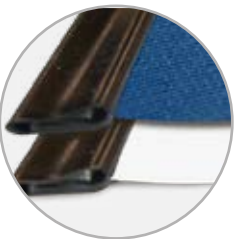

BIS INS DETAIL DURCHDACHT UND NICHT AM FALSCHEN ENDE GESPART!

EASYMAG A5

MAGNETISCH

Der einfache und schnelle Motivwechsel erfolgt durch das zum Patent angemeldeten Magnet-System. Die Grafiken werden von zwei kleinen Magneten in der oberen Leiste gehalten. So lassen sich die Banner ganz einfach ein- und wieder ausklicken.

UNIVERSELL EINSETZBAR

Verschiedene Grafikbahnen aus Textil, Papier und Pappe können verwendet werden. Durch den doppelseitigen Druck und das gleiche Aussehen von Vorder- und Rückseite bietet das Easymag Raum für unendlich viele Einsatzmöglichkeiten.