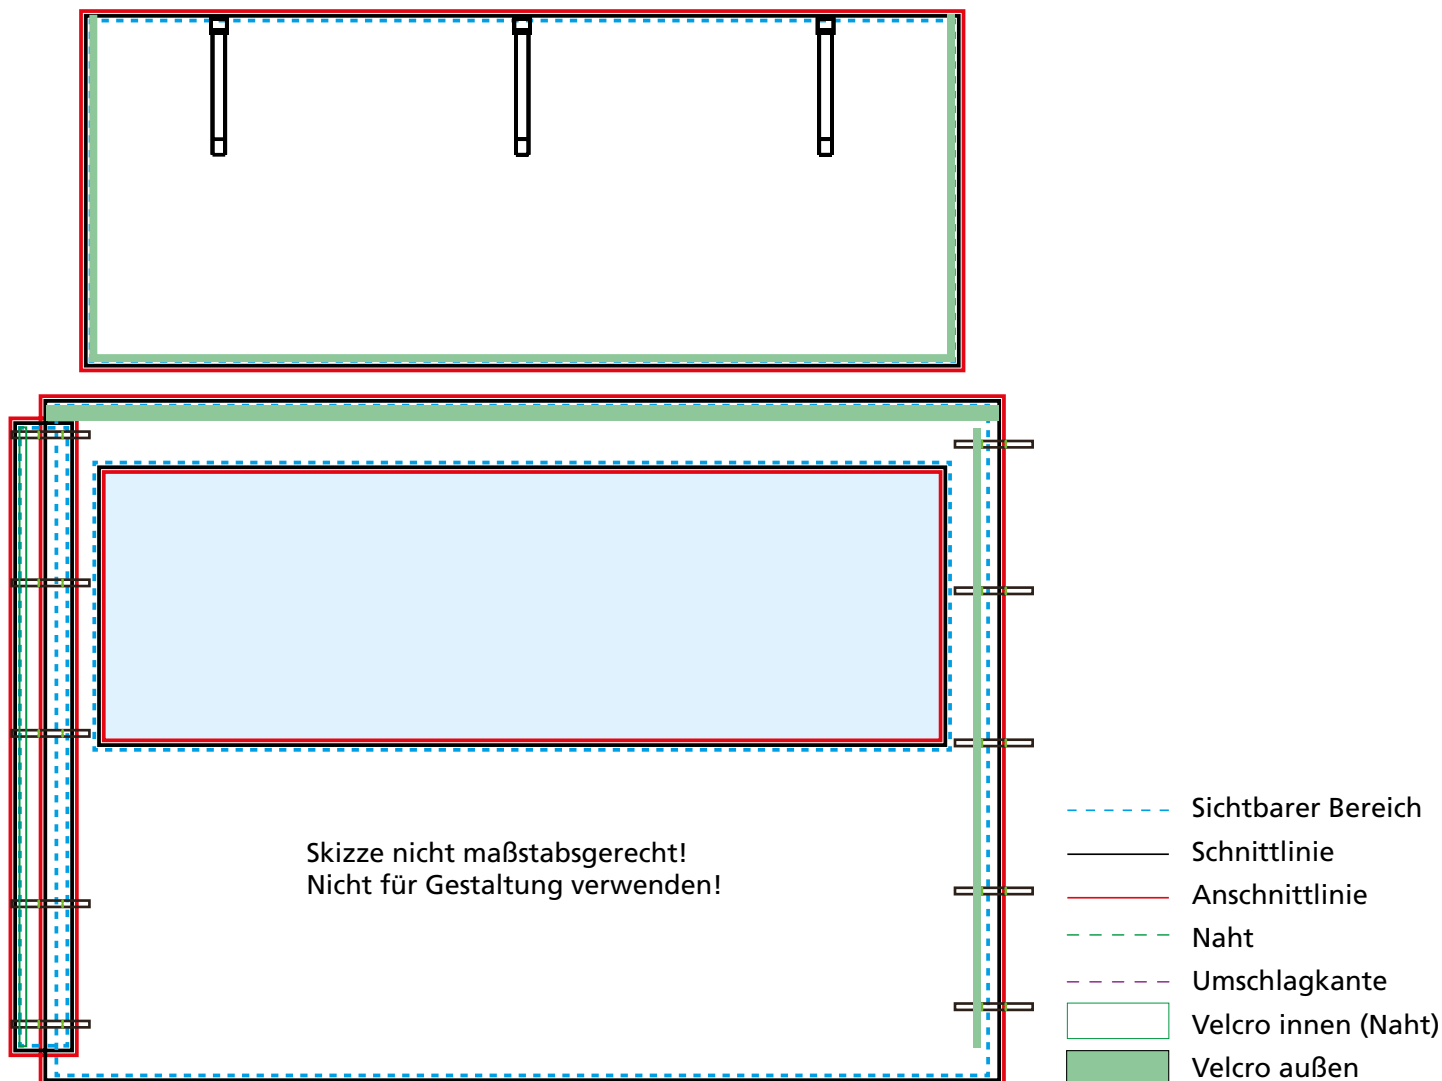

# Easydome ECO 3m Wand mit Fenster

ED\_ECO\_3m\_Window\_Wall - Stand 160816

Produktmaß inkl. Hardware: 300 x 208 cm - Datenformat Wand: 30,5 x 21,8 cm Vorhang: 27,9 x 11,4 cm  
Ausführung: Polyester

entdecker.com

## Hinweise zum Anlegen der Druckdaten:

- Ausschließlich die 1:10-Vorlage auf Seite 2 für Ihre Gestaltung verwenden.
- Die Größe der Vorlage darf nicht verändert werden.
- Alle Schriften müssen in Pfade/Vektoren umgewandelt werden.
- Die Auflösung von Bildern sollte mindestens 720 dpi und max. 1000 dpi betragen (Digitaldruck erfolgt in 1:1 bei 72 dpi).
- Falls Hintergründe und Grafiken über die Anschnittlinie hinausgehen, verwenden Sie diese idealerweise als Schnittpfad.

Die Linien in der 1:10 Vorlage dienen nur zur Kontrolle des Layouts. Löschen Sie diese unbedingt nach Abschluss der Gestaltung!

Weitere Informationen zur Druckdatenerstellung finden Sie in unserem [Druckdatenleitfaden](#).