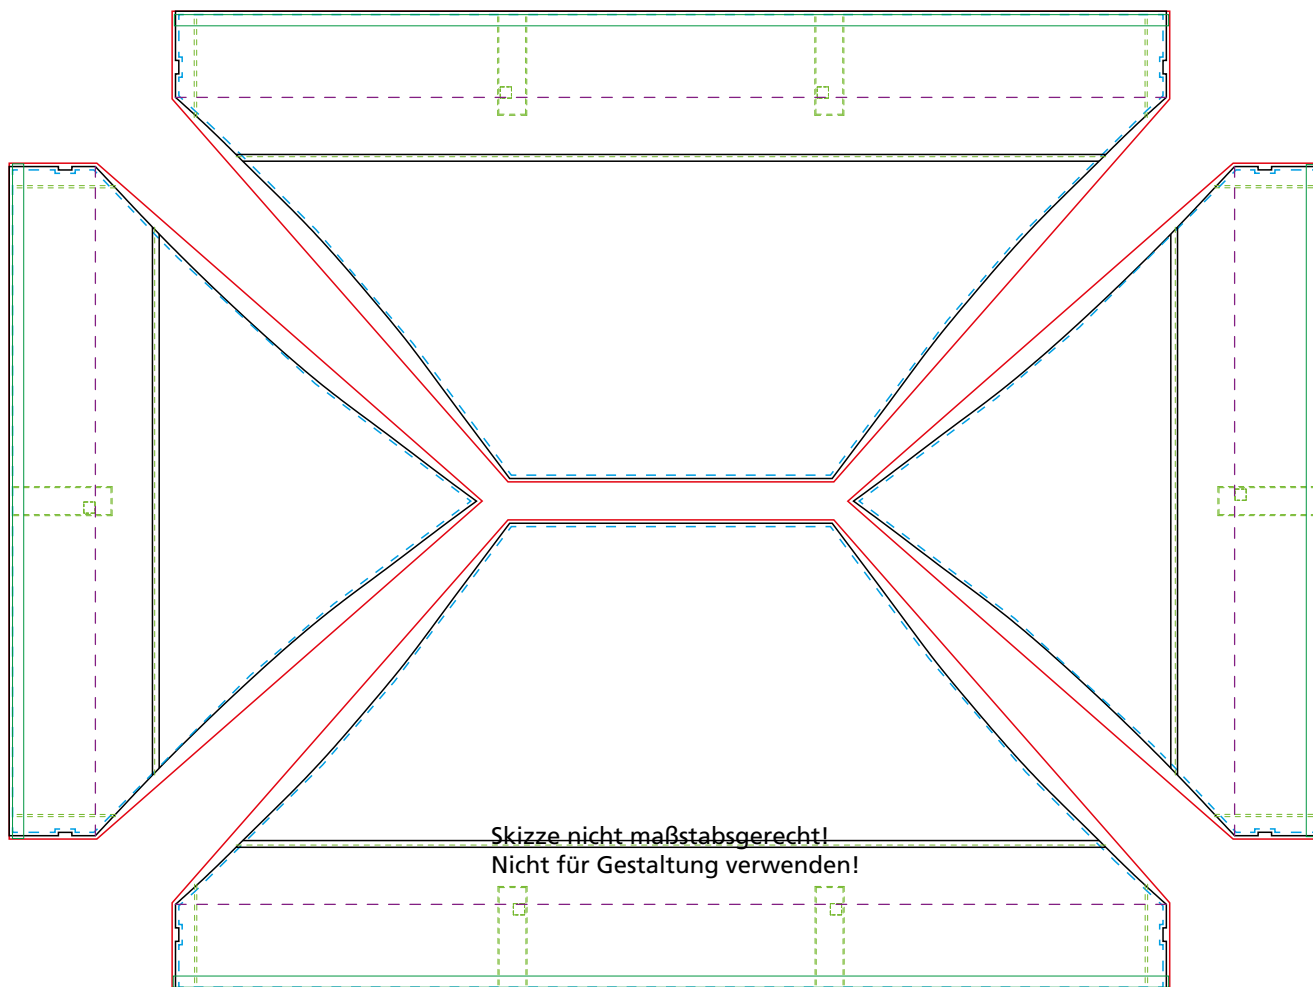

Easydome ECO 3x4,5m Dach

ED_ECO_3x4,5_Roof - Stand 150816

Produktmaß inkl. Hardware: 300/ 450 x 315 cm - Datenformat: 30,1 x 21,1 cm/ 44,5 x 21,0 cm

Ausführung: Polyester

entdecker.com

Skizze nicht maßstabsgerecht!
Nicht für Gestaltung verwenden!

- Sichtbarer Bereich
- Schnittlinie
- Anschnittlinie
- Naht
- Umschlagkante
- Velcro innen (Naht)

Wichtig: Sofern kein „All-Inclusive“- oder „Advanced Plus-Datencheck“ gewählt wurde, werden in der Vorlage enthaltene Sonderfarben in CMYK konvertiert und nach gängigem Standard gedruckt. Weitere Informationen hierzu finden Sie in unserem [Druckdatenleitfaden](#).

Hinweise zum Anlegen der Druckdaten:

- Ausschließlich die 1:10-Vorlage auf Seite 2 für Ihre Gestaltung verwenden.
- Die Größe der Vorlage darf nicht verändert werden.
- Alle Schriften müssen in Pfade/Vektoren umgewandelt werden.
- Die Auflösung von Bildern sollte mindestens 720 dpi und max. 1000 dpi betragen (Digitaldruck erfolgt in 1:1 bei 72 dpi).
- Falls Hintergründe und Grafiken über die Anschnittlinie hinausgehen, verwenden Sie diese idealerweise als Schnittpfad.

Die Linien in der 1:10 Vorlage dienen nur zur Kontrolle des Layouts. Löschen Sie diese unbedingt nach Abschluss der Gestaltung!

Weitere Informationen zur Druckdatenerstellung finden Sie in unserem [Druckdatenleitfaden](#).