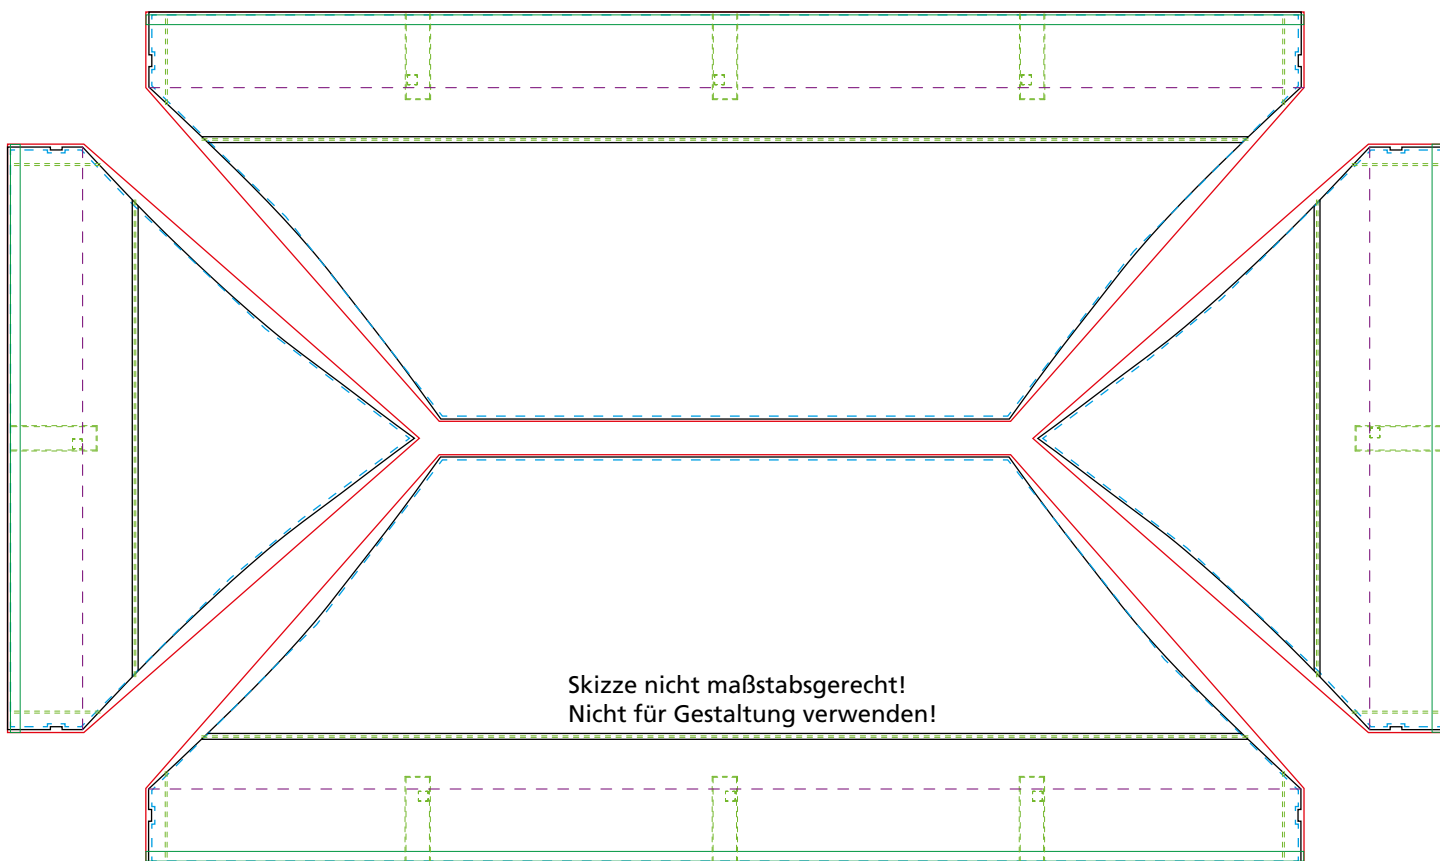

# Easydome ECO 3x6m Dach

ED\_ECO\_3x6\_Roof - Stand 150816

Produktmaß inkl. Hardware: 300/ 600 x 315 cm - Datenformat: 30,1 x 21,1 cm/ 59,4 x 21,0 cm

Ausführung: Polyester

entdecker.com

- Sichtbarer Bereich
- Schnittlinie
- Anschnittlinie
- Naht
- Umschlagkante
- Velcro innen (Naht)

## Hinweise zum Anlegen der Druckdaten:

- Ausschließlich die 1:10-Vorlage auf Seite 2 für Ihre Gestaltung verwenden.
- Die Größe der Vorlage darf nicht verändert werden.
- Alle Schriften müssen in Pfade/Vektoren umgewandelt werden.
- Die Auflösung von Bildern sollte mindestens 720 dpi und max. 1000 dpi betragen (Digitaldruck erfolgt in 1:1 bei 72 dpi).
- Falls Hintergründe und Grafiken über die Anschnittlinie hinausgehen, verwenden Sie diese idealerweise als Schnittpfad.

Die Linien in der 1:10 Vorlage dienen nur zur Kontrolle des Layouts. Löschen Sie diese unbedingt nach Abschluss der Gestaltung!

Weitere Informationen zur Druckdatenerstellung finden Sie in unserem [Druckdatenleitfaden](#).