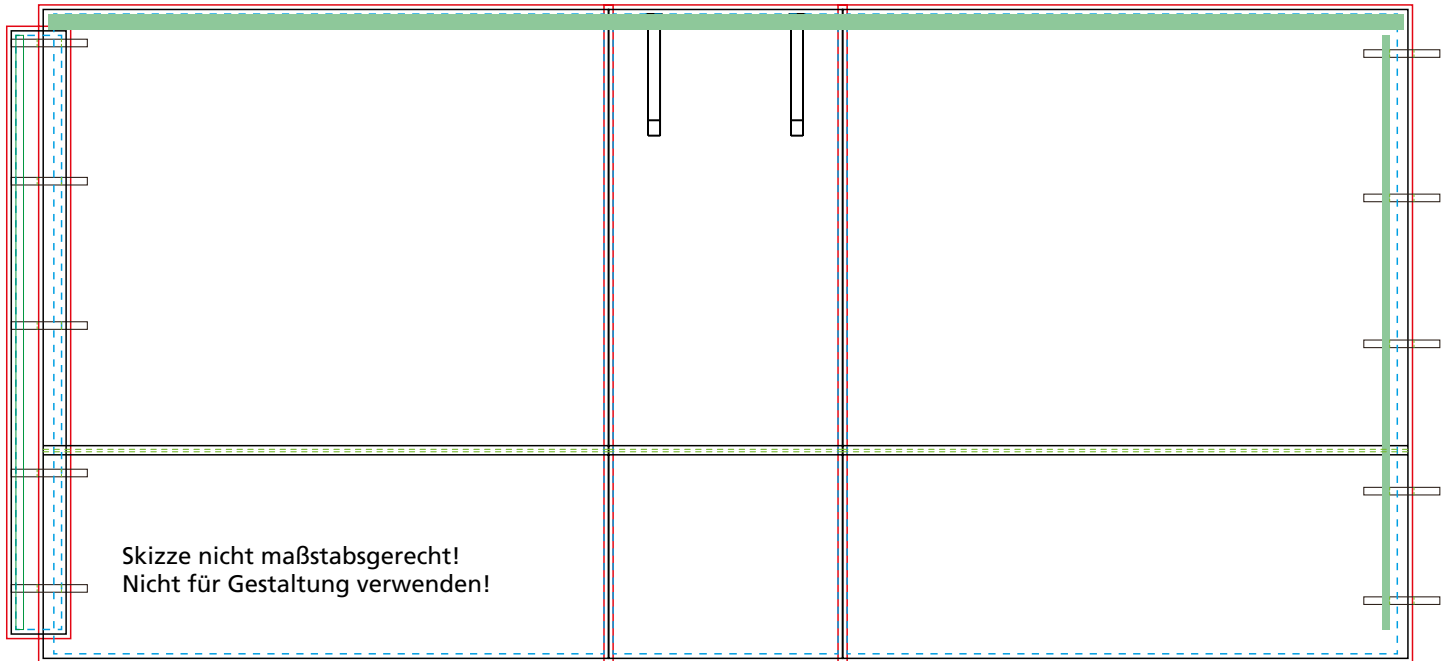

Easydome ECO 4,5m Wand mit Tür

ED_ECO_4,5m_Door_Wall - Stand 160816

Produktmaß inkl. Hardware: 450 x 315 cm - Datenformat: 45,2 x 21,6 cm
Ausführung: Polyester

Skizze nicht maßstabsgerecht!
Nicht für Gestaltung verwenden!

- - - - - Sichtbarer Bereich
- — — — — Schnittlinie
- — — — — Anschnittlinie
- - - - - Naht
- - - - - Umschlagkante
- Velcro innen (Naht)
- Velcro außen

Wichtig: Sofern kein „All-Inclusive“- oder „Advanced Plus- Datencheck“ gewählt wurde, werden in der Vorlage enthaltene Sonderfarben in CMYK konvertiert und nach gängigem Standard gedruckt.
Weitere Informationen hierzu finden Sie in unserem [Druckdatenleitfaden](#).

Hinweise zum Anlegen der Druckdaten:

- Ausschließlich die 1:10-Vorlage auf Seite 2 für Ihre Gestaltung verwenden.
- Die Größe der Vorlage darf nicht verändert werden.
- Alle Schriften müssen in Pfade/Vektoren umgewandelt werden.
- Die Auflösung von Bildern sollte mindestens 720 dpi und max. 1000 dpi betragen (Digitaldruck erfolgt in 1:1 bei 72 dpi).
- Falls Hintergründe und Grafiken über die Anschnittlinie hinausgehen, verwenden Sie diese idealerweise als Schnittpfad.

Die Linien in der 1:10 Vorlage dienen nur zur Kontrolle des Layouts. Löschen Sie diese unbedingt nach Abschluss der Gestaltung!

Weitere Informationen zur Druckdatenerstellung finden Sie in unserem [Druckdatenleitfaden](#).