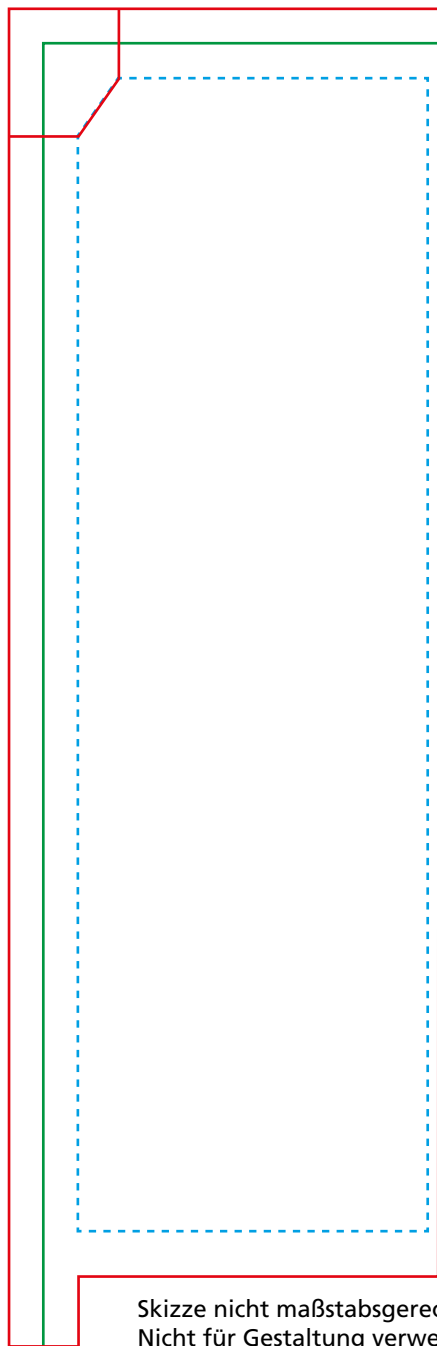

Easyflag Season Square Small

EF_Season_Square_S - Stand 110615

entdecker.com

Produktmaß inkl. Hardware: 55 x 224 cm - Datenformat: 63,4 x 193,4 cm

Ausführung: 110g/m² Fahnenstoff, Mastkanal aus Fahnenstoff (umgenäht)

Skizze nicht maßstabsgerecht!
Nicht für Gestaltung verwenden!

——— **Anschnitt**

Vollflächige Farben und Hintergründe bis zu dieser Linie anlegen.

- - - - **Garantiert sichtbarer Bereich**

Was außerhalb dieses Bereiches platziert wird, kann im fertigen Produkt angeschnitten und durchnäht werden.

Hinweise zum Anlegen der Druckdaten:

- Ausschließlich die 1:1-Vorlage auf Seite 2 für Ihre Gestaltung verwenden.
- Die Größe der Vorlage darf nicht verändert werden.
- Alle Schriften müssen in Pfade/Vektoren umgewandelt werden.
- Die Auflösung von Bildern sollte mindestens 72 dpi und max. 100 dpi betragen (Digitaldruck erfolgt in 1:1 bei 72 dpi).
- Falls Hintergründe und Grafiken über die Anschnittlinie hinausgehen, verwenden Sie diese idealerweise als Schnittpfad.

Die Linien in der Vorlage dienen nur zur Kontrolle des Layouts. Löschen Sie diese unbedingt nach Abschluss der Gestaltung!

Weitere Informationen zur Druckdatenerstellung finden Sie in unserem [Druckdatenleitfaden](#).