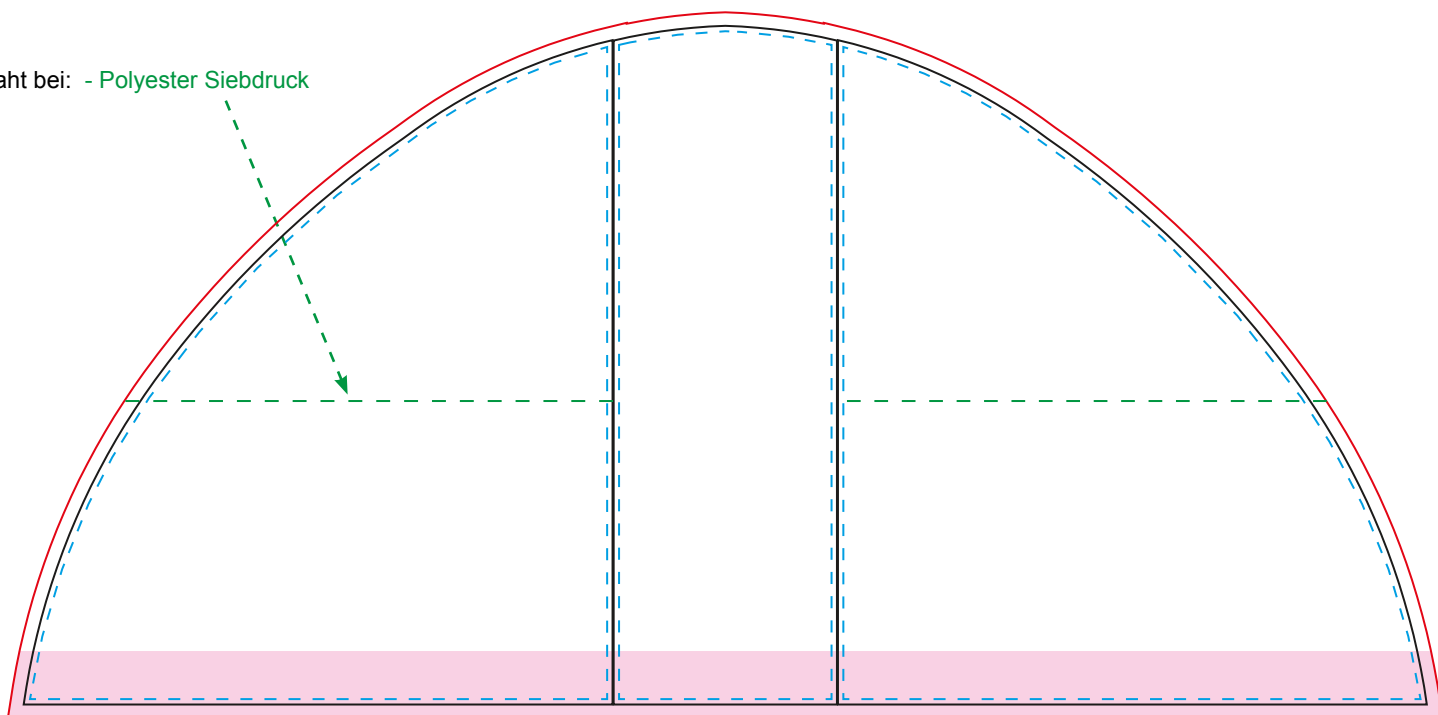

Easyroof 5x5m Wand mit Tür

Easyroof_5x5m_door_wall - Stand 190816

Produktmaß inkl. Hardware: 560 x 220 cm - Datenformat: 53,1 x 26,2 cm

Ausführung: PVC oder Polyester

entdecker.com

Naht bei: - Polyester Siebdruck

Skizze nicht maßstabsgerecht!
Nicht für Gestaltung verwenden!

- - - - - Sichtbarer Bereich
- Schnittlinie
- Anchnittlinie
- - - - - Naht
- Randbereich bodenauflegend

Wichtig: Sofern kein „All-Inclusive“- oder „Advanced Plus- Datencheck“ gewählt wurde, werden in der Vorlage enthaltene Sonderfarben in CMYK konvertiert und nach gängigem Standard gedruckt. Weitere Informationen hierzu finden Sie in unserem [Druckdatenleitfaden](#).

Hinweise zum Anlegen der Druckdaten:

- Ausschließlich die 1:10-Vorlage auf Seite 2 für Ihre Gestaltung verwenden.
- Die Größe der Vorlage darf nicht verändert werden.
- Alle Schriften müssen in Pfade/Vektoren umgewandelt werden.
- Die Auflösung von Bildern sollte mindestens 720 dpi und max. 1000 dpi betragen (Digitaldruck erfolgt in 1:1 bei 72 dpi).
- Falls Hintergründe und Grafiken über die Anchnittlinie hinausgehen, verwenden Sie diese idealerweise als Schnittpfad.

Die Linien in der 1:10 Vorlage dienen nur zur Kontrolle des Layouts. Löschen Sie diese unbedingt nach Abschluss der Gestaltung!

Weitere Informationen zur Druckdatenerstellung finden Sie in unserem [Druckdatenleitfaden](#).