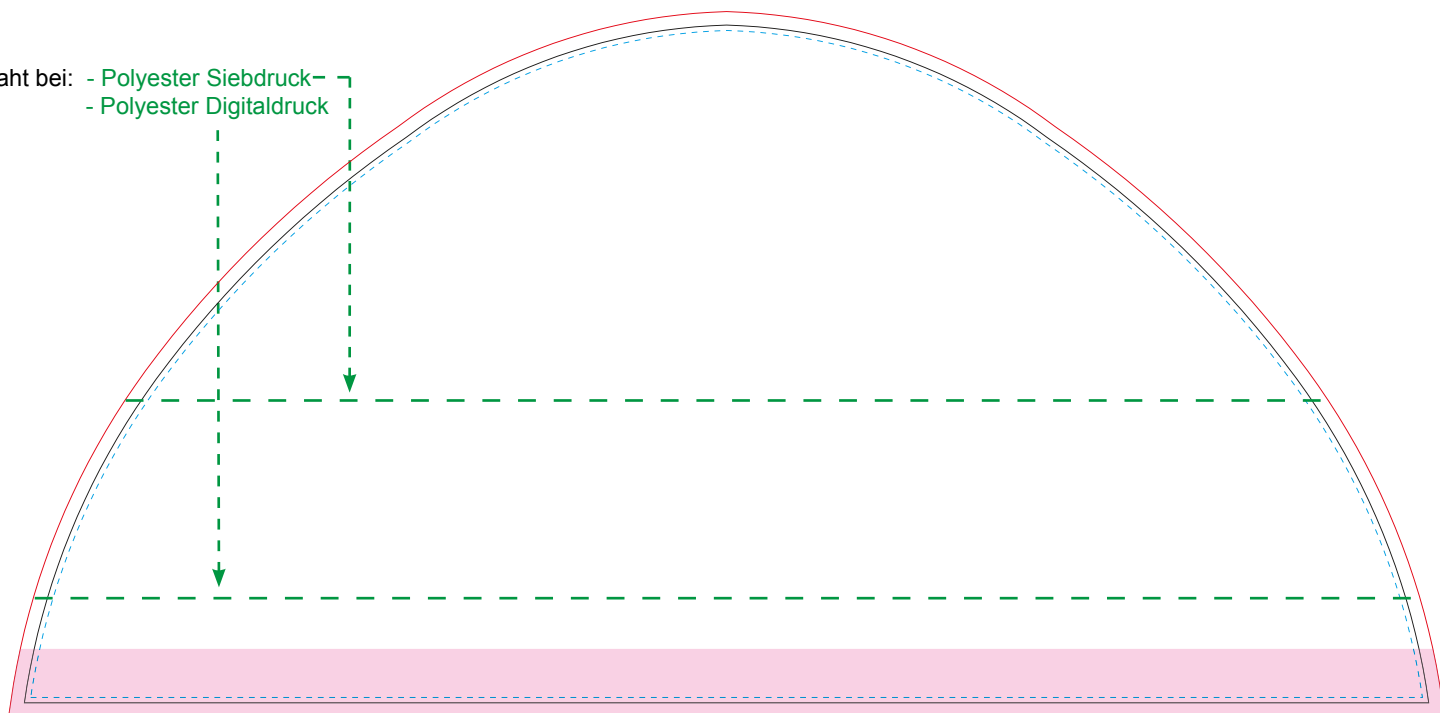

Easyroof 5x5m Wand

Easyroof_5x5m_full_wall - Stand 190816

Produktmaß inkl. Hardware: 560 x 220 cm - Datenformat: 52,9 x 26,2 cm

Ausführung: PVC oder Polyester

entdecker.com

Naht bei: - Polyester Siebdruck -
- Polyester Digitaldruck

Skizze nicht maßstabsgerecht!
Nicht für Gestaltung verwenden!

- - - - - Sichtbarer Bereich
- Schnittlinie
- Anschnittlinie
- - - - - Naht
- Randbereich bodenauflegend

Wichtig: Sofern kein „All-Inclusive“- oder „Advanced Plus- Datencheck“ gewählt wurde, werden in der Vorlage enthaltene Sonderfarben in CMYK konvertiert und nach gängigem Standard gedruckt. Weitere Informationen hierzu finden Sie in unserem [Druckdatenleitfaden](#).

Hinweise zum Anlegen der Druckdaten:

- Ausschließlich die 1:10-Vorlage auf Seite 2 für Ihre Gestaltung verwenden.
- Die Größe der Vorlage darf nicht verändert werden.
- Alle Schriften müssen in Pfade/Vektoren umgewandelt werden.
- Die Auflösung von Bildern sollte mindestens 720 dpi und max. 1000 dpi betragen (Digitaldruck erfolgt in 1:1 bei 72 dpi).
- Falls Hintergründe und Grafiken über die Anschnittlinie hinausgehen, verwenden Sie diese idealerweise als Schnittpfad.

Die Linien in der 1:10 Vorlage dienen nur zur Kontrolle des Layouts. Löschen Sie diese unbedingt nach Abschluss der Gestaltung!

Weitere Informationen zur Druckdatenerstellung finden Sie in unserem [Druckdatenleitfaden](#).