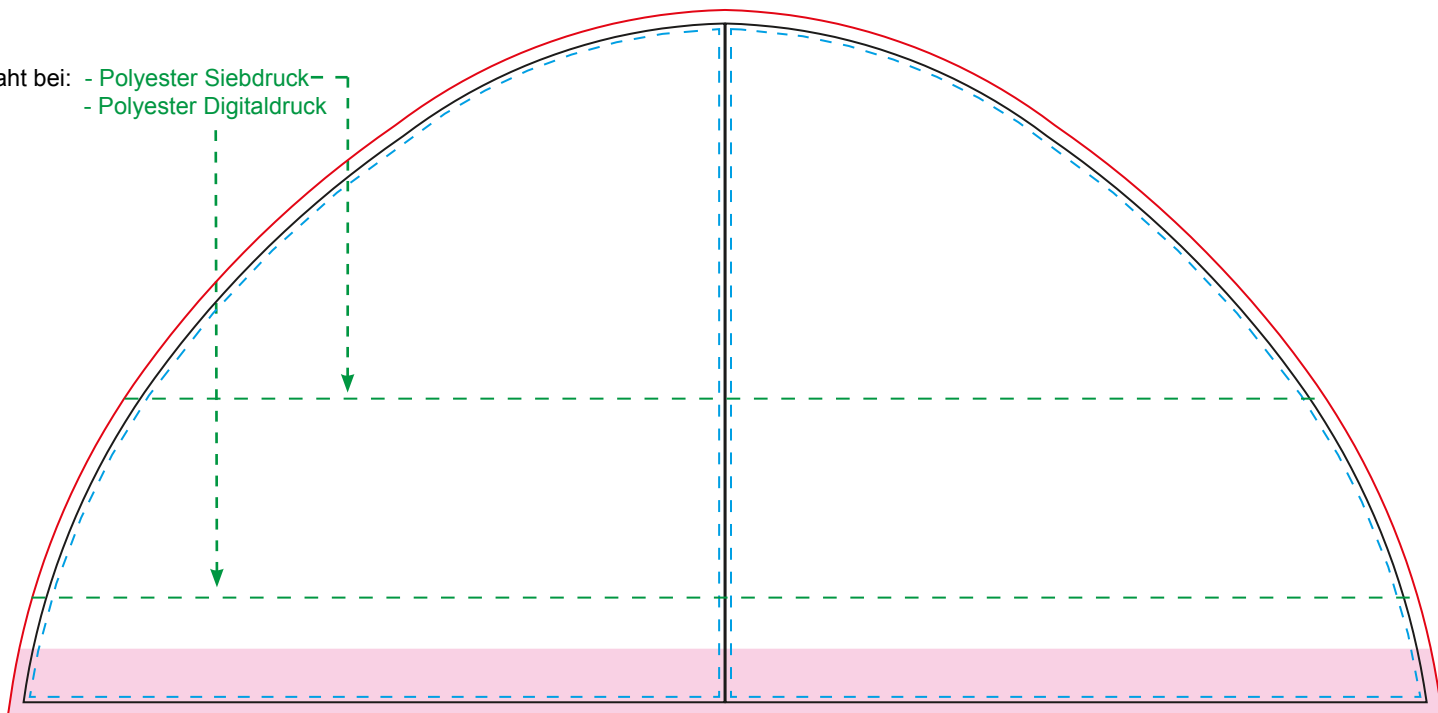

Easyroof 5x5m Wand mit Zipper

Easyroof_5x5m_wall_zipper - Stand 190816

Produktmaß inkl. Hardware: 560 x 220 cm - Datenformat: 53,1 x 26,2 cm

Ausführung: PVC oder Polyester

entdecker.com

Naht bei: - Polyester Siebdruck
- Polyester Digitaldruck

Skizze nicht maßstabsgerecht!
Nicht für Gestaltung verwenden!

- - - - - Sichtbarer Bereich
- Schnittlinie
- Anschnittlinie
- - - - - Naht
- Randbereich bodenauflegend

Wichtig: Sofern kein „All-Inclusive“- oder „Advanced Plus- Datencheck“ gewählt wurde, werden in der Vorlage enthaltene Sonderfarben in CMYK konvertiert und nach gängigem Standard gedruckt. Weitere Informationen hierzu finden Sie in unserem [Druckdatenleitfaden](#).

Hinweise zum Anlegen der Druckdaten:

- Ausschließlich die 1:10-Vorlage auf Seite 2 für Ihre Gestaltung verwenden.
- Die Größe der Vorlage darf nicht verändert werden.
- Alle Schriften müssen in Pfade/Vektoren umgewandelt werden.
- Die Auflösung von Bildern sollte mindestens 720 dpi und max. 1000 dpi betragen (Digitaldruck erfolgt in 1:1 bei 72 dpi).
- Falls Hintergründe und Grafiken über die Anschnittlinie hinausgehen, verwenden Sie diese idealerweise als Schnittpfad.

Die Linien in der 1:10 Vorlage dienen nur zur Kontrolle des Layouts. Löschen Sie diese unbedingt nach Abschluss der Gestaltung!

Weitere Informationen zur Druckdatenerstellung finden Sie in unserem [Druckdatenleitfaden](#).