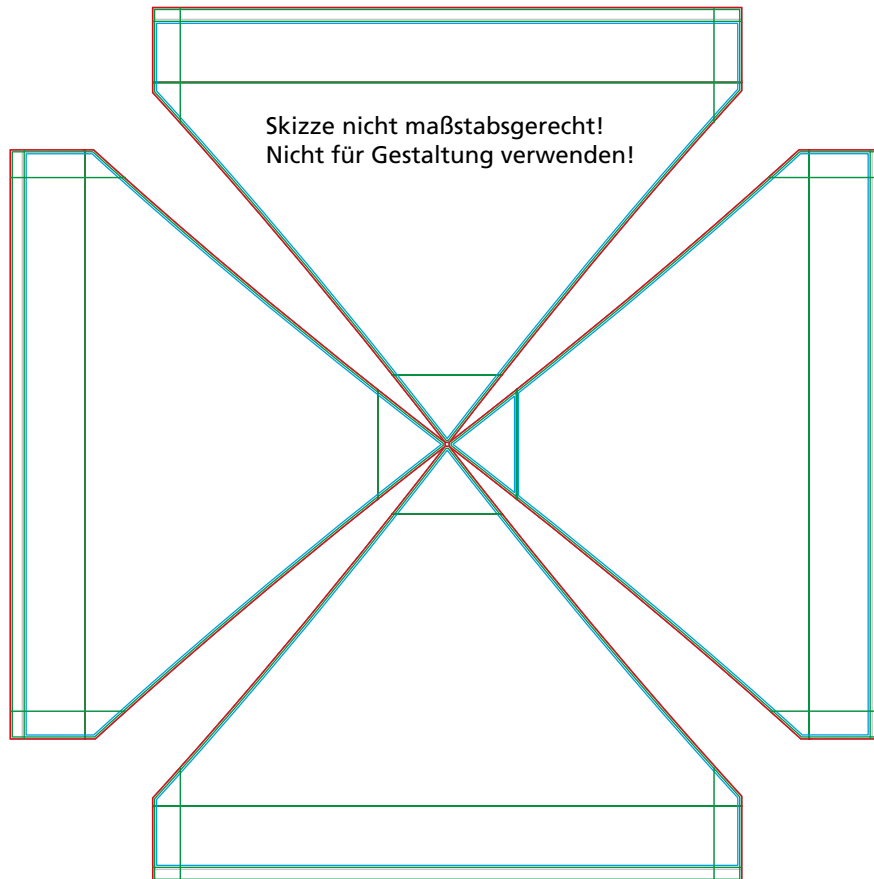

Faltzelt - MT Classic | MT Premium | Octa Pro 3x3m Dach

FZ_3x3_Roof - Stand 14122018

Datenformat: 29,8 x 22,0 cm (eine Dachseite 1:10) - max. Größe Siebdruck 290x150 cm (1:1)
Ausführung: Polyester oder PVC-beschichtet

— Anschnitt

Vollflächige Farben und Hintergründe bis zu dieser Linie anlegen.

— Garantiert sichtbarer Bereich

Was außerhalb dieses Bereiches platziert wird, kann im fertigen Produkt angeschnitten und durchnäht werden.

— Nahtlinie

Hinweise zum Anlegen der Druckdaten:

- Ausschließlich die 1:10-Vorlage auf Seite 2 für Ihre Gestaltung verwenden.
- Die Größe der Vorlage darf nicht verändert werden.
- Alle Schriften müssen in Pfade/Vektoren umgewandelt werden.
- Die Auflösung von Bildern sollte bestenfalls mindestens 1000 dpi betragen. (Digitaldruck erfolgt in 1:1 bei 100 dpi).
- Falls Hintergründe und Grafiken über die Anschnittlinie hinausgehen, verwenden Sie diese idealerweise als Schnittpfad.