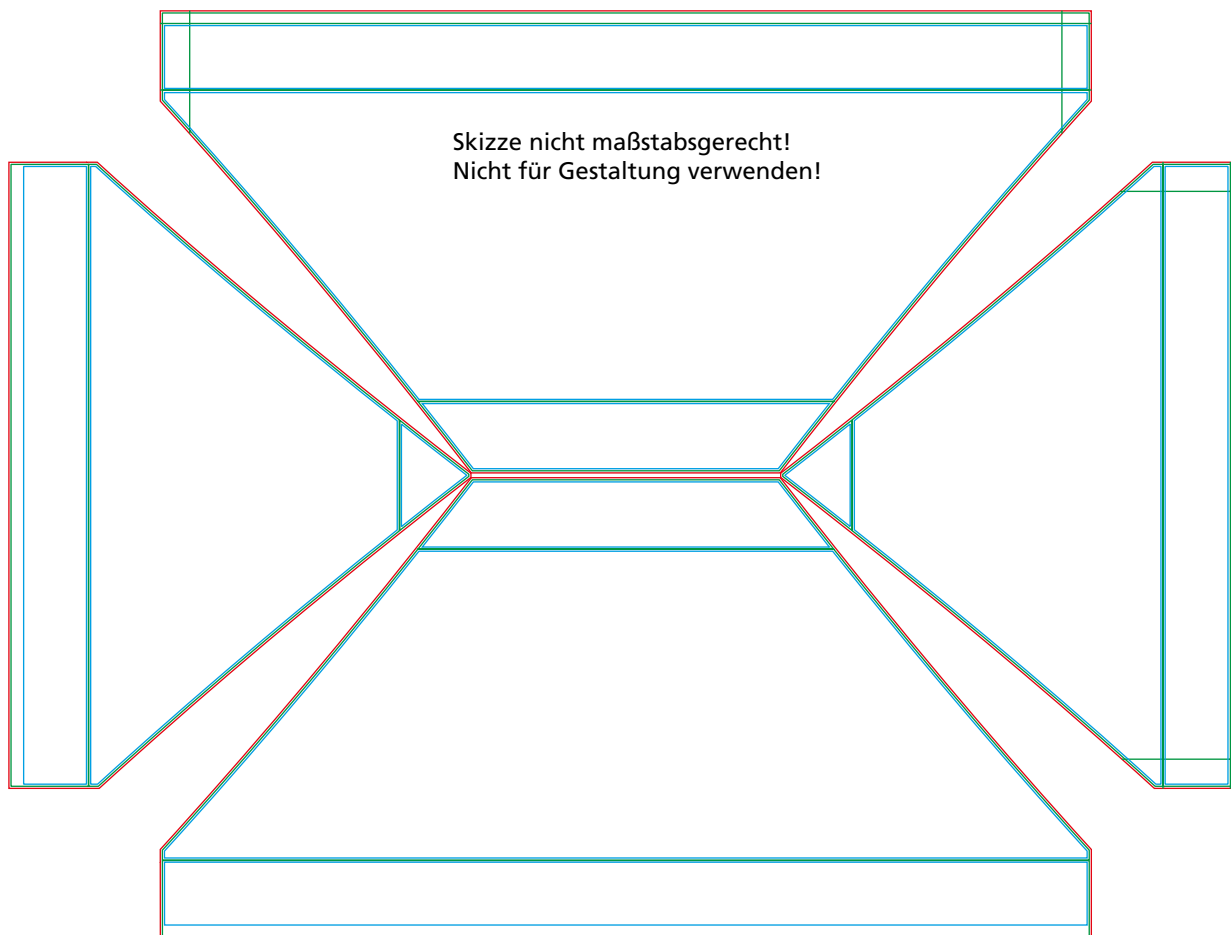

Faltzelt - MT Classic | MT Premium | Octa Pro 3x4,5m Dach

FZ_3x4,5_Roof - Stand 14122018

Datenformat: 29,8/44,3 x 22,0 cm (kurze/lange Dachseite 1:10) - max. Größe Siebdruck 290x150 cm (1:1)

Ausführung: Polyester oder PVC-beschichtet

entdecker.com

Mögliche Grundmaterialfarben (Nur bei Siebdruck):

HINWEIS: Farbdarstellung und Farbwerte nicht verbindlich!
Bestmögliche Sonderfarbdarstellung nur im Volldruck möglich.

Polyester (& PVC)

	Fluorescent orange		Navy blue (PVC)		Light blue (PVC)
	Orange (PVC)		Dark green		Green (PVC)
	Red (PVC)		Yellow (PVC)		White (PVC)
	Dark red		Ecru		Warm grey / Grey (PVC)
	Purple		Brown		Dark grey
	Light green (PVC)		Violet		Black (PVC)
	Beige		Blue (PVC)		Camouflage

— Anschnitt

Vollflächige Farben und Hintergründe bis zu dieser Linie anlegen.

— Garantiert sichtbarer Bereich

Was außerhalb dieses Bereiches platziert wird, kann im fertigen Produkt angeschnitten und durchnäht werden.

— Nahtlinie

Hinweise zum Anlegen der Druckdaten:

- Ausschließlich die 1:10-Vorlage auf Seite 2 für Ihre Gestaltung verwenden.
- Die Größe der Vorlage darf nicht verändert werden.
- Alle Schriften müssen in Pfade/Vektoren umgewandelt werden.
- Die Auflösung von Bildern sollte bestenfalls mindestens 1000 dpi betragen. (Digitaldruck erfolgt in 1:1 bei 100 dpi).
- Falls Hintergründe und Grafiken über die Anschnittlinie hinausgehen, verwenden Sie diese idealerweise als Schnittpfad.

Weitere Informationen zur Druckdatenerstellung finden Sie in unserem [Druckdatenleitfaden](#).