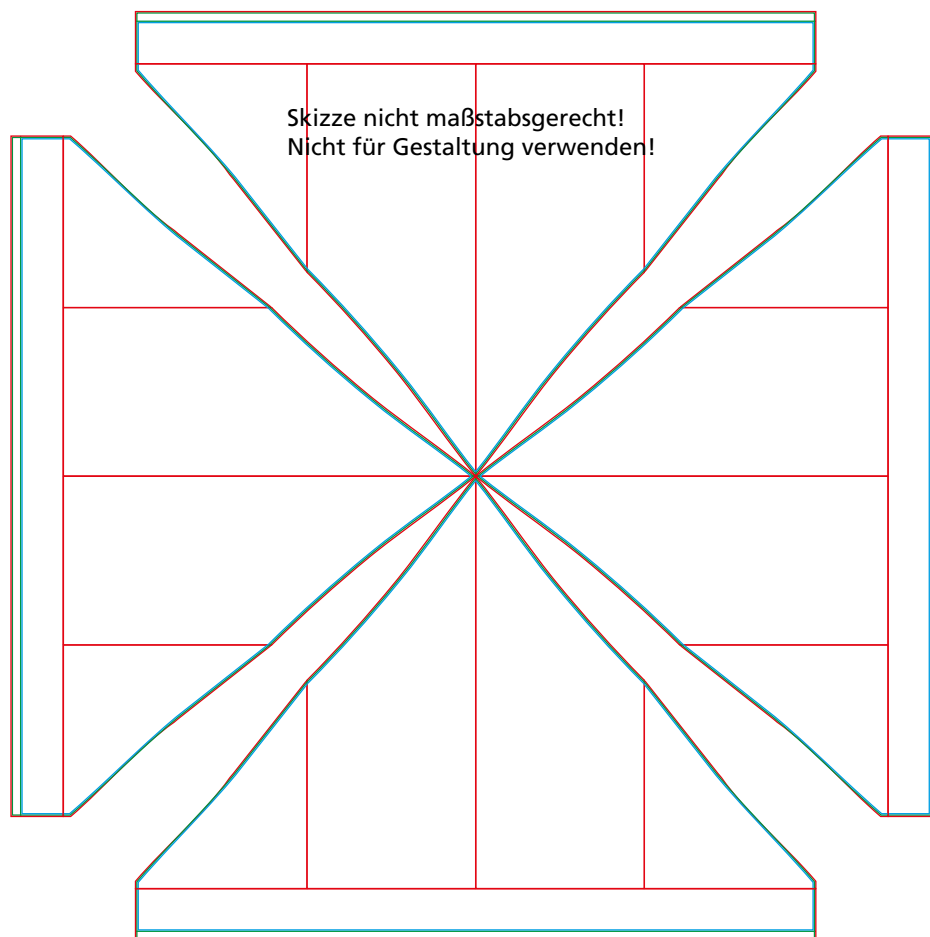

Faltzelt - MT Premium

5x5m Dach

FZ_5x5_Roof - Stand 14122018

Datenformat: 49,3 x 33,7 cm (eine Dachseite 1:10) - max. Größe Siebdruck 290x150 cm (1:1)

Ausführung: Polyester

entdecker.com

Skizze nicht maßstabgerecht!
Nicht für Gestaltung verwenden!

— Anschnitt

Vollflächige Farben und Hintergründe bis zu dieser Linie anlegen.

— Garantiert sichtbarer Bereich

Was außerhalb dieses Bereiches platziert wird, kann im fertigen Produkt angeschnitten und durchnäht werden.

Hinweise zum Anlegen der Druckdaten:

- Ausschließlich die 1:10-Vorlage auf Seite 2 für Ihre Gestaltung verwenden.
- Die Größe der Vorlage darf nicht verändert werden.
- Alle Schriften müssen in Pfade/Vektoren umgewandelt werden.
- Die Auflösung von Bildern sollte bestenfalls mindestens 1000 dpi betragen. (Digitaldruck erfolgt in 1:1 bei 100 dpi).
- Falls Hintergründe und Grafiken über die Anschnittlinie hinausgehen, verwenden Sie diese idealerweise als Schnittpfad.