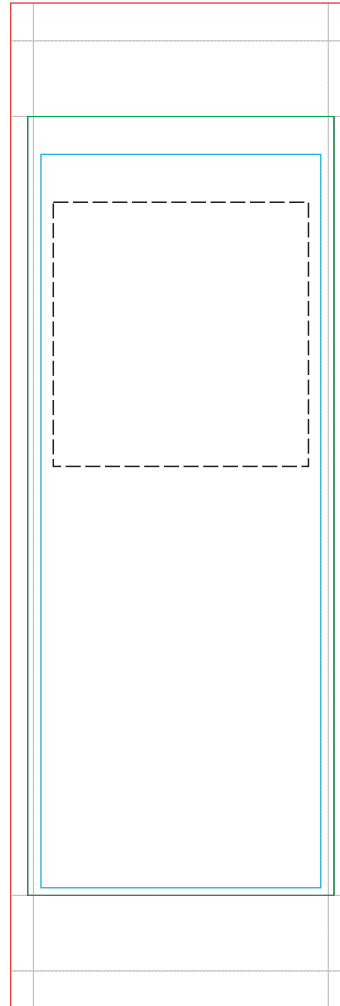

Liegestuhl / Deck Chair

Einseitiger Druck / One sided print

Maßstab 1:10 / Scale 1:10

- Sicherheitsbereich / Safety-Line
- Fertigmaß / Finished Dimensions
- Anschnittlinie / Bleed-Line
- - - Beste Logoposition / Best Logo Position
- Nahtlinie / Sewing-Line

Hohlsaum / Tunnel

Vorderseite / Front

Hohlsaum / Tunnel