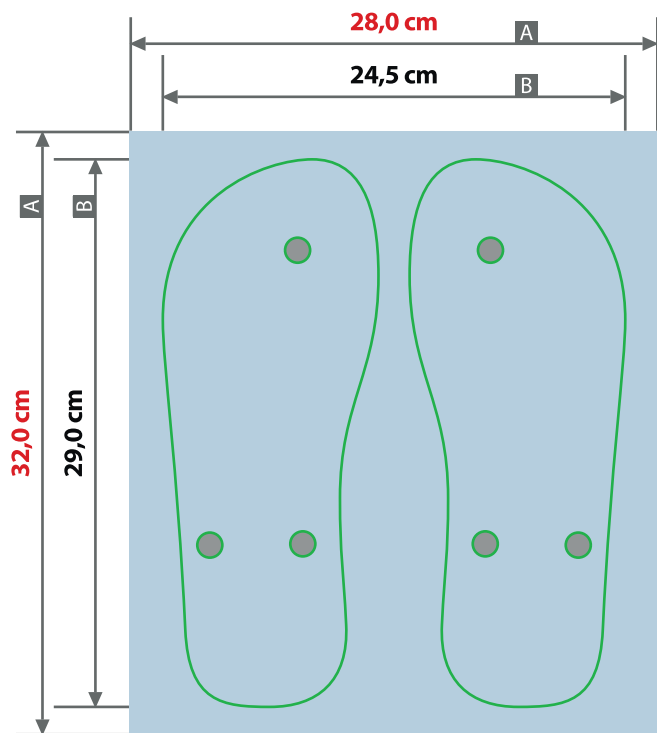

## Badesandalen

Druckbereich 28,0 cm x 32,0 cm

Motivbereich auf Produkt

Zeichnungen sind nicht maßstabsgetreu

### Siehe Anlage:

① 1:1 Formatvorlage

⚠ **ACHTUNG:** Formatvorlage vor dem Speichern aus der Druckdatei entfernen!

A = Datenformat

B = Stanzkontur

■ nicht sichtbarer Bereich

Sublimationsdruck

### ⚠ Datenanlieferung:

- als PDF-Datei
- im CMYK-Farbraum
- Mindestschrifthöhe 2,5 mm (Kleinbuchstabe)
- Mindestlinienstärke 0,5 pt

28,0 cm

24,5 cm

32,0 cm

29,0 cm